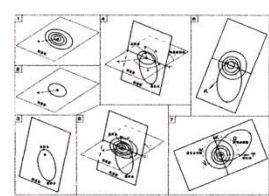

図学は最強の学問

— ナポレオンが国外流出を禁じた学問「図学」とは —

モンジュ

ナポレオン

2014年4月13日(日)

14:00 ~ 16:00

ラスタホール

参加費 500円